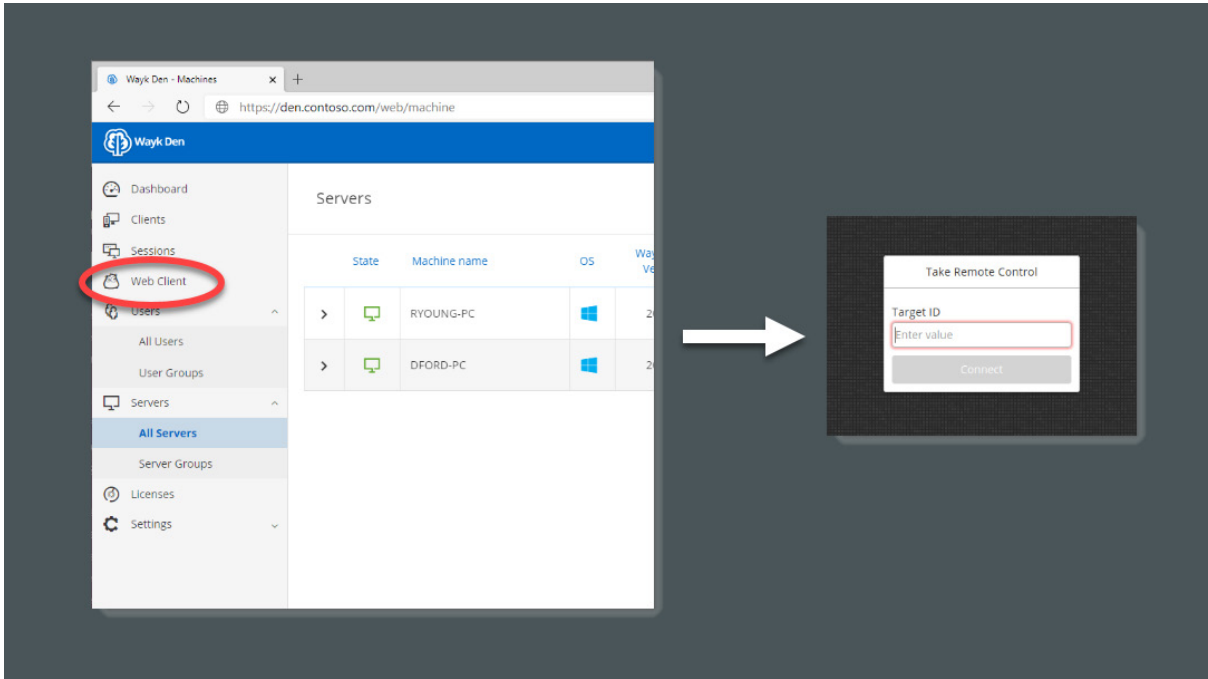

### WAYK DEN EST UN SERVEUR CENTRALISÉ AUTO-HÉBERGÉ

---

Avez-vous déjà rêvé de pouvoir lancer des sessions à distance directement à partir de votre navigateur? C'est maintenant possible grâce au nouveau client web pour Wayk Den!

### À propos de Wayk Den

[Wayk Den](#) est un serveur centralisé auto-hébergé (dans le nuage ou local) pour [Wayk Now](#) Enterprise. Il est utilisé pour accéder à des appareils sur des réseaux séparés et pour tout gérer via un tableau de bord web facile à utiliser. Wayk Den est idéal pour les professionnels de l'informatique, les PME et les fournisseurs de services gérés.

# Comment fonctionne le client web Wayk Den

Wayk Den est facile et rapide d'utilisation. Voici ce que vous devez faire :

1. Lancez Wayk Den.
2. Dans le menu serveurs ou machines, identifiez l'appareil distant auquel vous souhaitez avoir accès.
3. Cliquez sur l'icône « connect » et choisissez ensuite « **Web client** »
4. Votre navigateur se charge automatiquement. Entrez ensuite votre nom d'utilisateur et votre mot de passe.

Vous pouvez également cliquer sur l'icône du client Web dans le menu de gauche pour accéder à une version native de Wayk Now via Wayk Den. Comme dans la version native de Wayk Now, saisissez simplement un identifiant cible et cliquez sur se connecter pour accéder à un appareil distant.