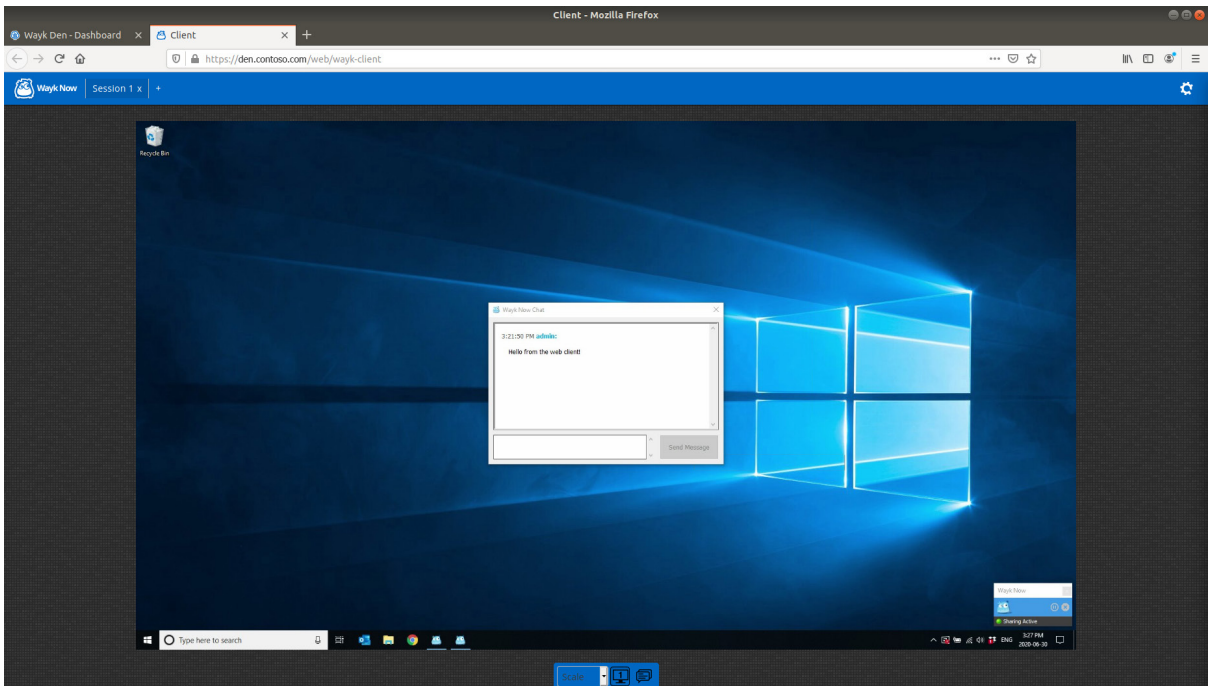

Et voilà! En quelques secondes, vous serez connecté à l'appareil distant via votre navigateur. Quand vous avez terminé, déconnectez-vous simplement.