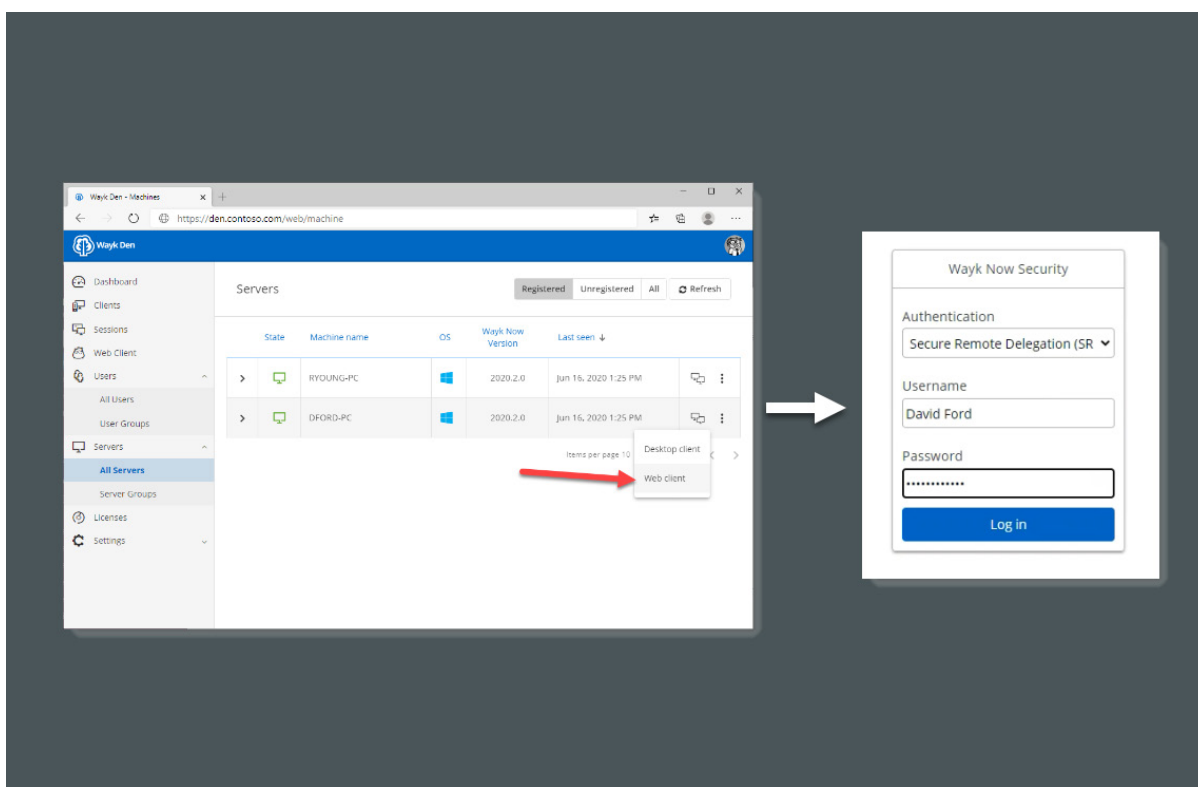

### WAYK DEN EST UN SERVEUR CENTRALISÉ AUTO-HÉBERGÉ

---

Avez-vous déjà rêvé de pouvoir lancer des sessions à distance directement à partir de votre navigateur? C'est maintenant possible grâce au nouveau client web pour Wayk Den!

### À propos de Wayk Den

[Wayk Den](#) est un serveur centralisé auto-hébergé (dans le nuage ou local) pour [Wayk Now](#) Enterprise. Il est utilisé pour accéder à des appareils sur des réseaux séparés et pour tout gérer via un tableau de bord web facile à utiliser. Wayk Den est idéal pour les professionnels de l'informatique, les PME et les fournisseurs de services gérés.

# Comment fonctionne le client web Wayk Den

Wayk Den est facile et rapide d'utilisation. Voici ce que vous devez faire :

1. Lancez Wayk Den.
2. Dans le menu serveurs ou machines, identifiez l'appareil distant auquel vous souhaitez avoir accès.
3. Cliquez sur l'icône « connect » et choisissez ensuite « **Web client** »
4. Votre navigateur se charge automatiquement. Entrez ensuite votre nom d'utilisateur et votre mot de passe.